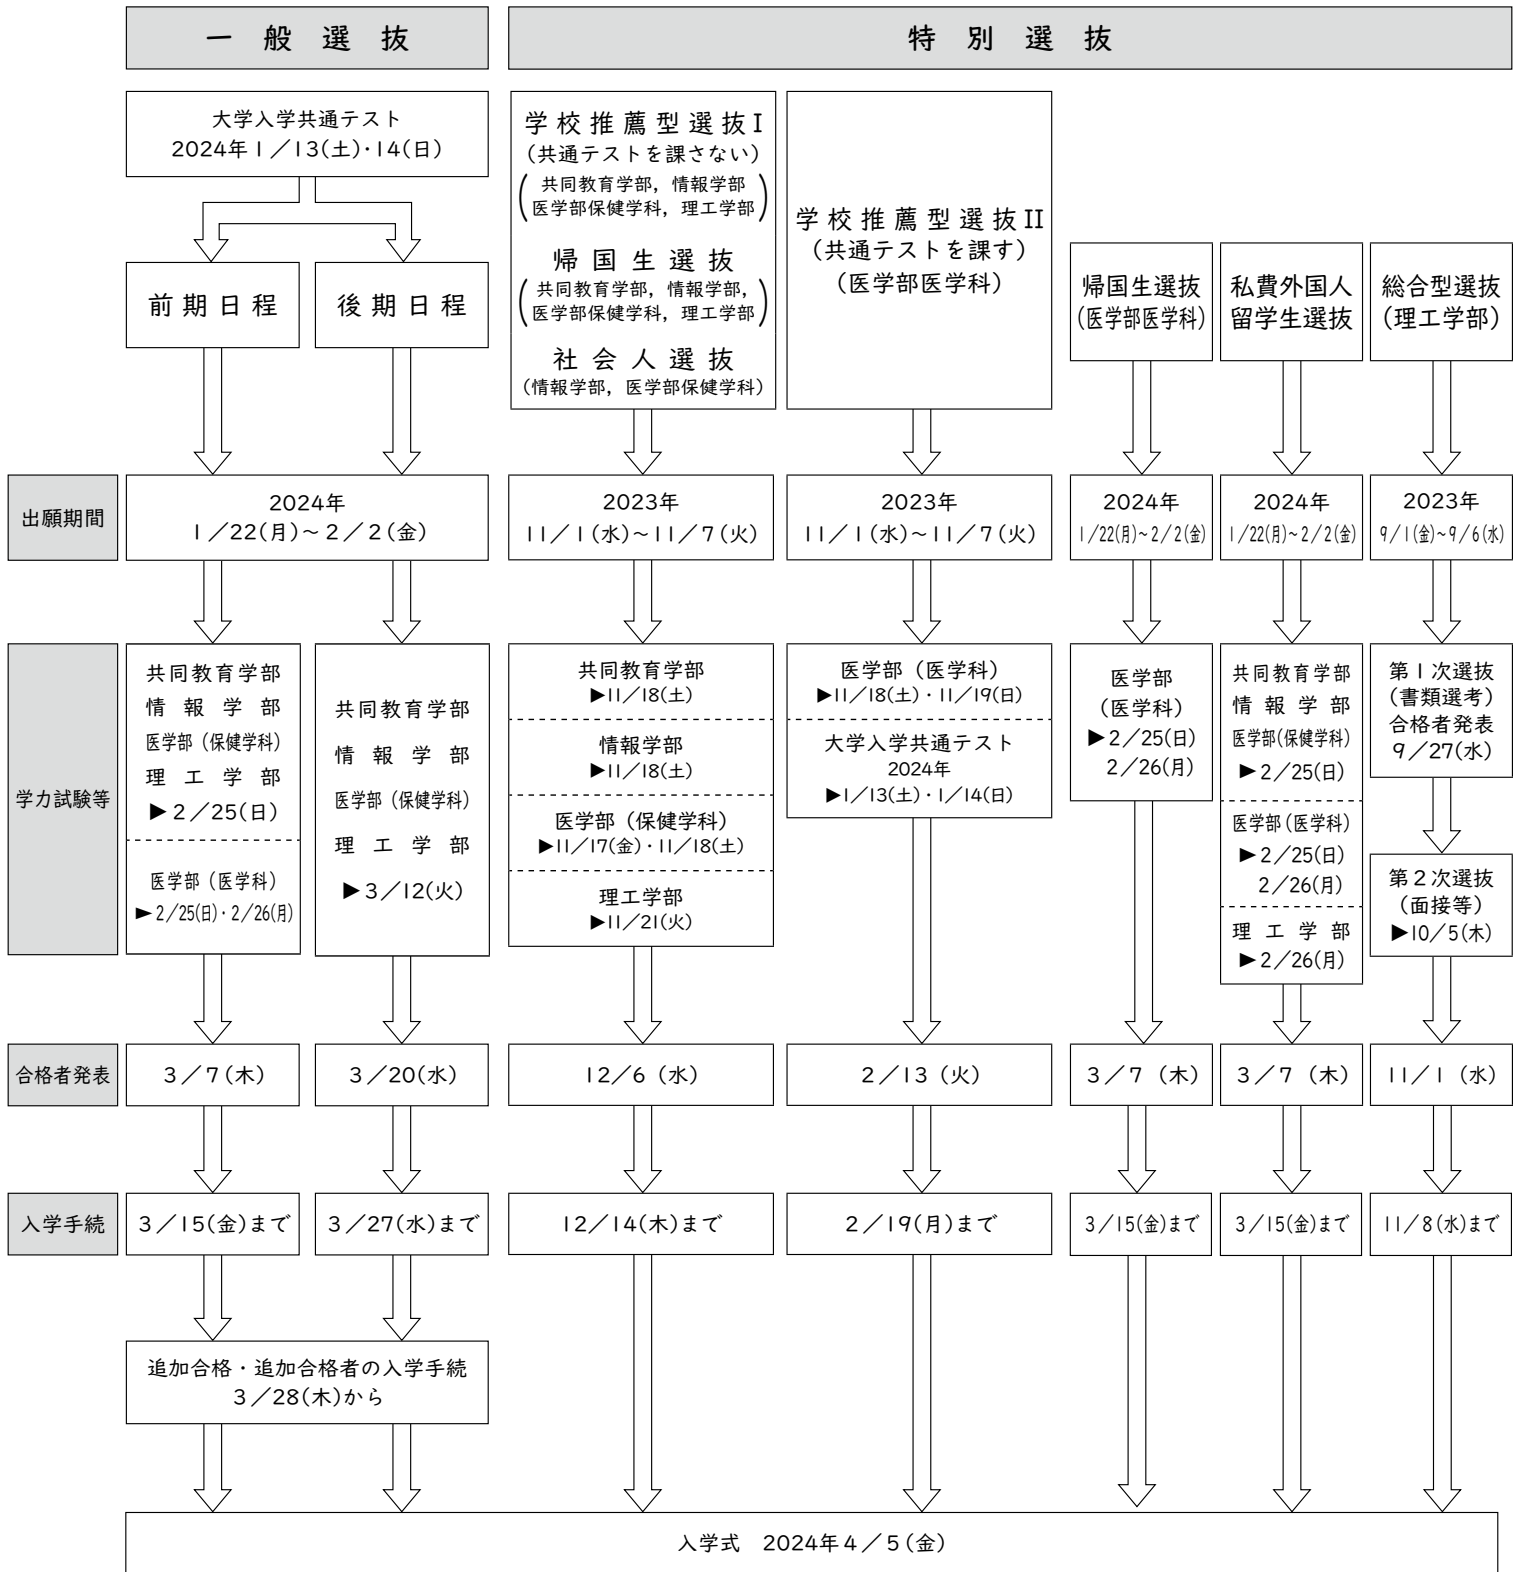

群馬大学入学者選抜日程の概要

本学では、これらの入学者選抜のほか、編入学試験を実施します。

詳細については、ホームページ若しくは裏表紙「入学試験に関する問合せ先」の各学部入試担当係へ問合せってください。