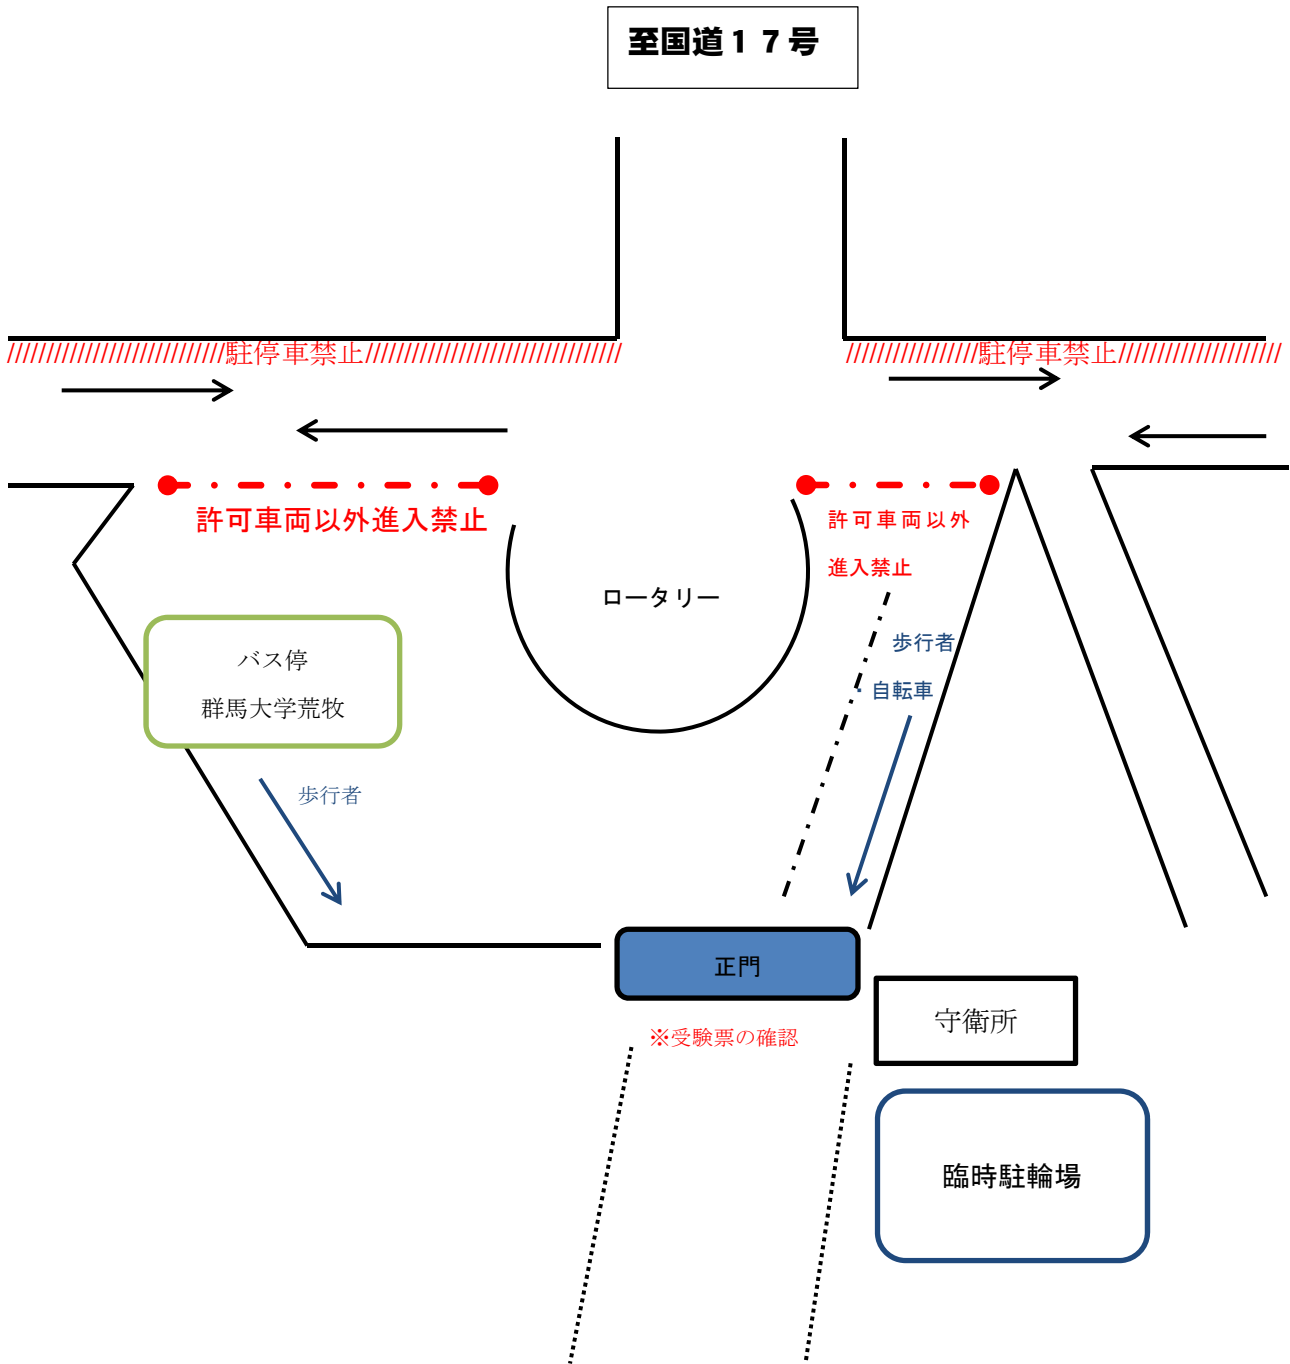

群馬大学荒牧キャンパスの試験場（共同教育学部・社会情報学部）

正門付近の交通規制

(注) バス以外の自動車等は●- - -●箇所で進入禁止とする。